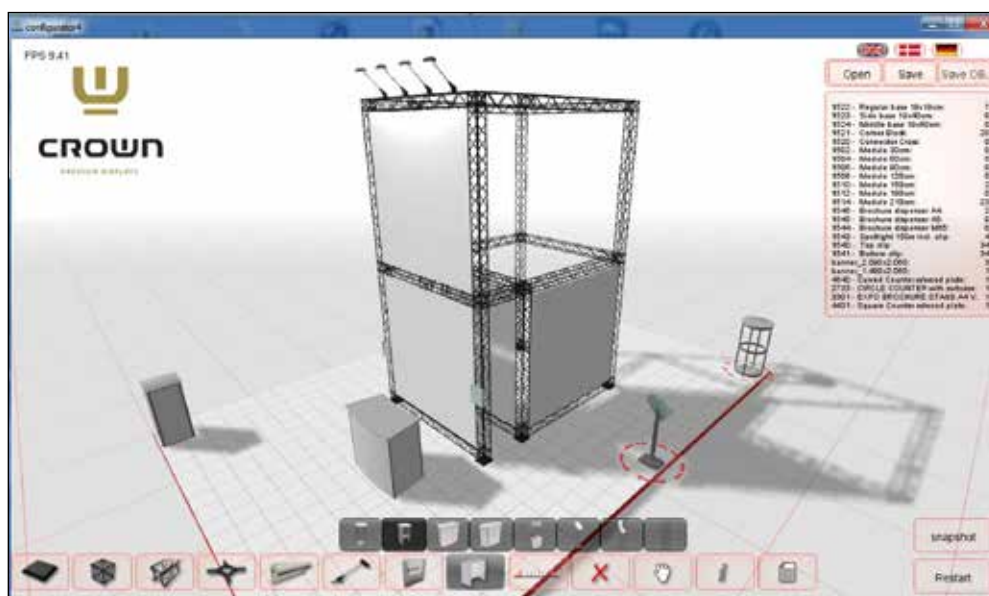

- *Delivered without banner.
- *Find all spare parts and accessories on page 18-19.

Získejte 3D program zdarma

Vytvoření vlastního stánku
CROWN Truss nebo
displeje! Uživatelsky
příjemný, rychlý a snadný!
Sestavte se všemi
díly a doplňky.
Uložte, upravte a tiskněte.
Snímky obrazovky ze
všech úhlů.

Požádejte o detaily
a přístup!

BE CROWN DEALER TODAY!

Sample Kit contains:

- 1 x Regular Base 19 x 19 cm (7 1/2" x 7 1/2")
- 1 x Corner Block
- 1 x Module 90 cm (35 7/16")
- 1 x Connector Cross
- 1 x Brochure dispenser A4
- 10 x Crown catalogues.