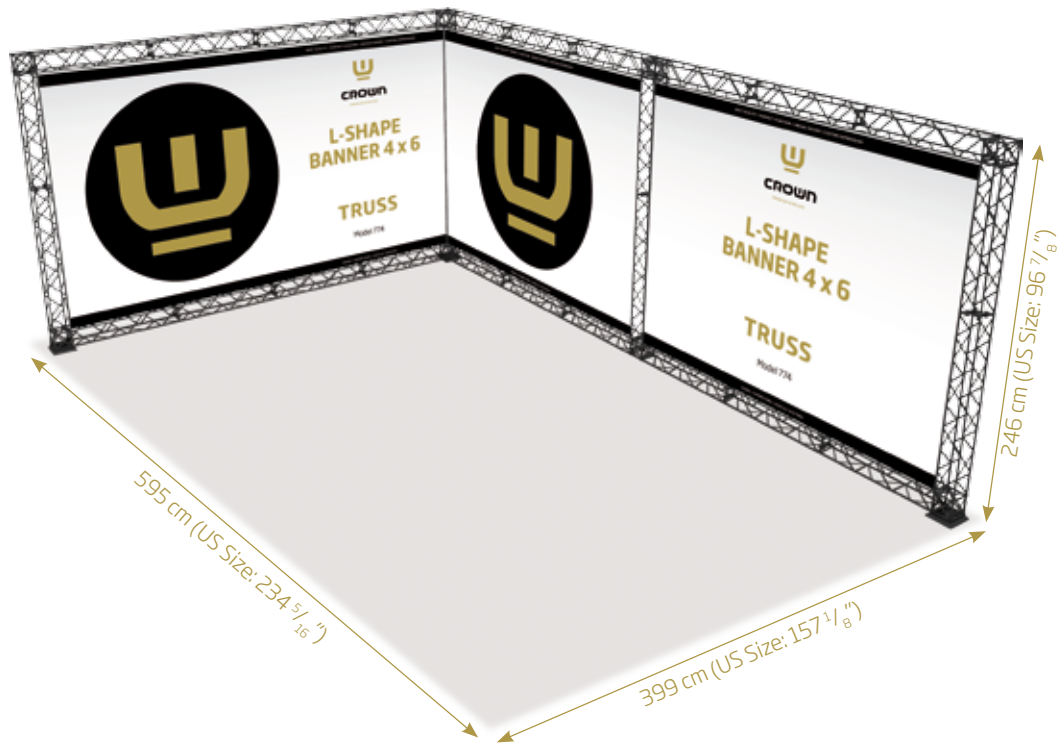

TRUSS MODEL 774 & 775

Model 774
UCT15BM774

Truss L-Shape 4 x 6

- 24 x 90 cm (US size: 35 ⁷/₁₆") Module
- 4 x 120 cm (US size: 47 ¹/₄") Module
- 8 x Corner Block
- 18 x Connector Cross
- 4 x Regular Base
- 30 x Top Clip
- 30 x Bottom Clip
- 20 x 90 cm (US size: 35 ⁷/₁₆") Alu Profile
- 1 x Cardboard Box