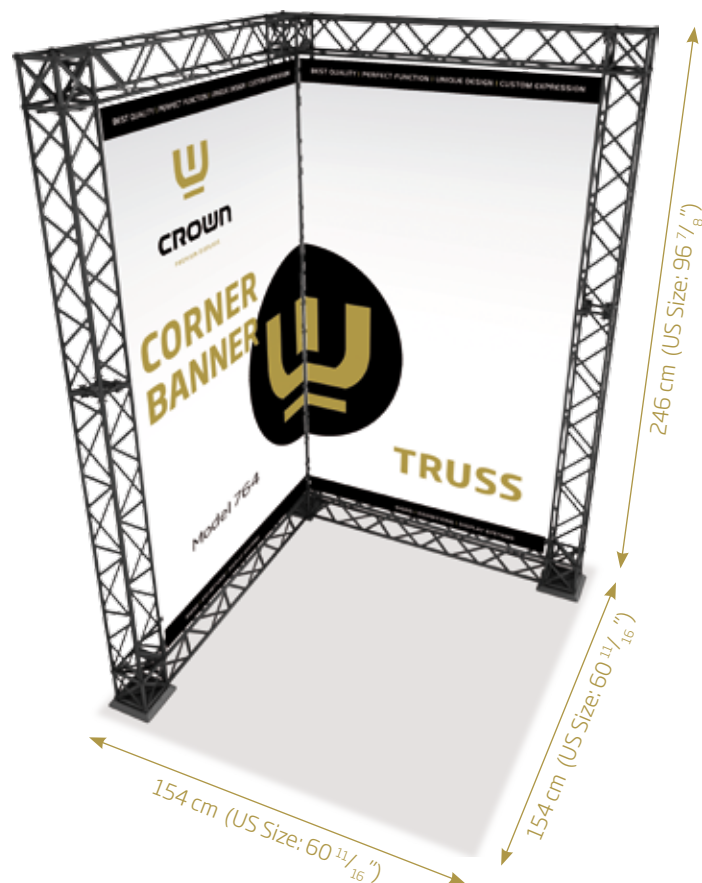

Přilepte banner na
hliníkový profil
oboustrannou páskou.
Po zákrutu nebo dvou
vlozte profil s banerem
do horního a spodního
klipsu.

CROWN

PREMIUM DISPLAYS

System TRUSS dostupný v ČERNÉM a BÍLÉM provedení

Optional Spotlight
with fitting: UCT15BLT10

Model 764 UCT15BM764

Truss Corner Banner

- 3 x 90 cm (US size: 35 ⁷/₁₆") Module
- 7 x 120 cm (US size: 47 ¹/₄") Module
- 6 x Corner Block
- 3 x Connector Cross
- 3 x Regular Base
- 8 x Top Clip
- 8 x Bottom Clip
- 4 x 120 cm (US size: 47 ¹/₄") Alu Profile
- 1 x Cardboard Box

Optional Spotlight
with fitting: UCT15BLT10

TRUSS MODEL 765 & 766

Model 765 UCT15BM765

Truss Triple Banner

- 4 x 90 cm (US size: 35 $\frac{7}{16}$ ") Module
- 10 x 120 cm (US size: 47 $\frac{1}{4}$ ") Module
- 8 x Corner Block
- 4 x Connector Cross
- 4 x Middle Base
- 12 x Top Clip
- 12 x Bottom Clip
- 6 x 120 cm (US size: 47 $\frac{1}{4}$ ") Alu Profile
- 1 x Cardboard Box