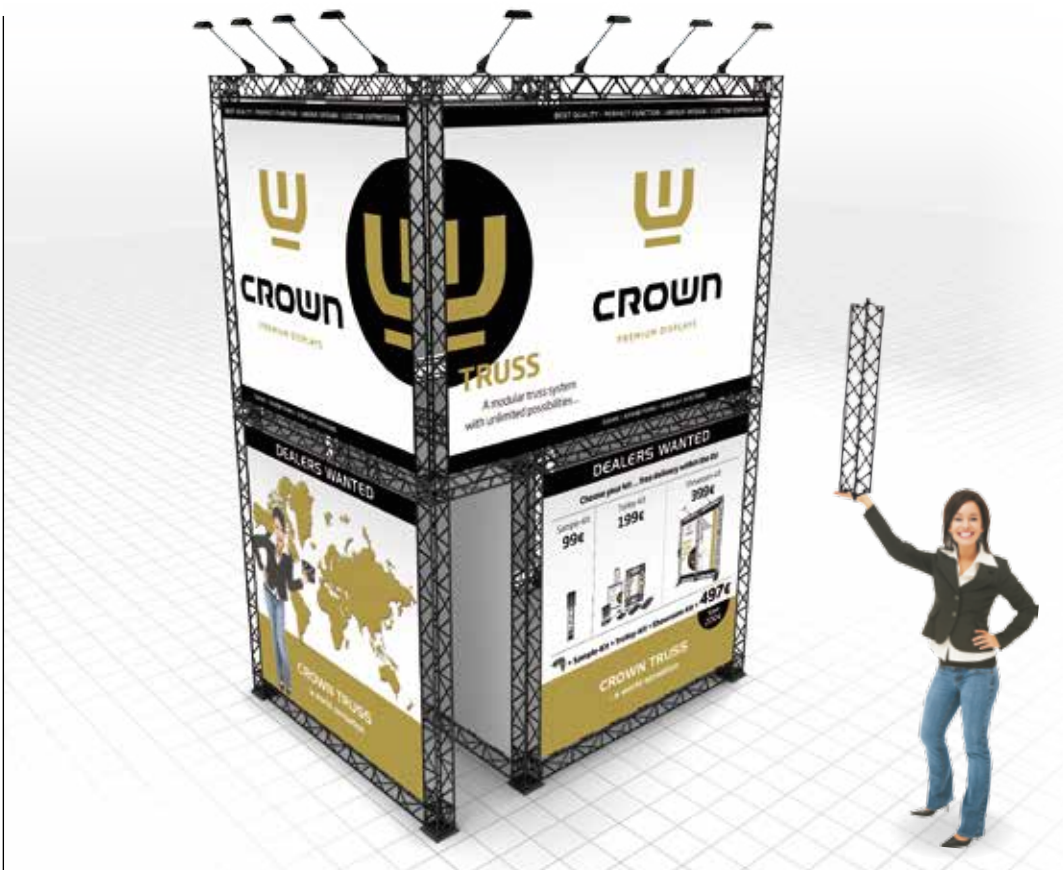

CROWN - Premium Displays je vyvinut pro výstavní průmysl. Je vyroben v té nejlepší kvalitě. Dokonalé funkce a jedinečný design dovoluje vytvoření vlastních celků přizpůsobených vaší potřebě v danou chvíli s možností přestavby.

Následující produkty jsou v nabídce dostupnosti:

SVĚTOVÁ SENZACE: CROWN TRUSS

NEJLEPŠÍ
KVALITA

PERFEKTNÍ
FUNKČNOST

UNIKÁTNÍ
DESIGN

VLASTNÍ
VÝRAZ

CROWN TRUSS

Modulární systém s neomezenými možnostmi. Vyrobeno ze silných a odolných materiálů - hliníku, oceli a kompozitu.

Přilepte banner na
hliníkový profil
oboustrannou páskou.
Po zákrutu nebo dvou
vlozte profil s banerem
do horního a spodního
klipsu.

CROWN

PREMIUM DISPLAYS

System TRUSS dostupný v ČERNÉM a BÍLÉM provedení