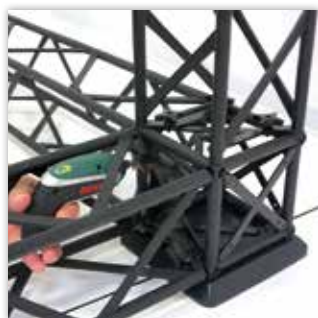

Současně je to lehká a skládací konstrukce vazníků.

Velmi snadné sestavování, demontáž, balení a přenášení.

TRUSS DETAIL

Rozložte vaznový
modul na čtverec
15 x 15 cm.

US size: $5 \frac{15}{16}$ " - $5 \frac{15}{16}$ "

Moduly připojte
pomocí rohového
bloku, nebo
křížového konektoru.

Namontujte rohový
blok na základnu.
Vyberte si mezi
standard, bočními
nebo středovými.

Pro rychlou montáž
- Používejte malý
elektrický šroubovák
Bosch Ixo nebo
podobný.

Přilepte banner na
hliníkový profil
oboustrannou páskou.
Po zákrutu nebo dvou
vlozte profil s banerem
do horního a spodního
klipsu.

CROWN

PREMIUM DISPLAYS

System TRUSS dostupný v ČERNÉM a BÍLÉM provedení