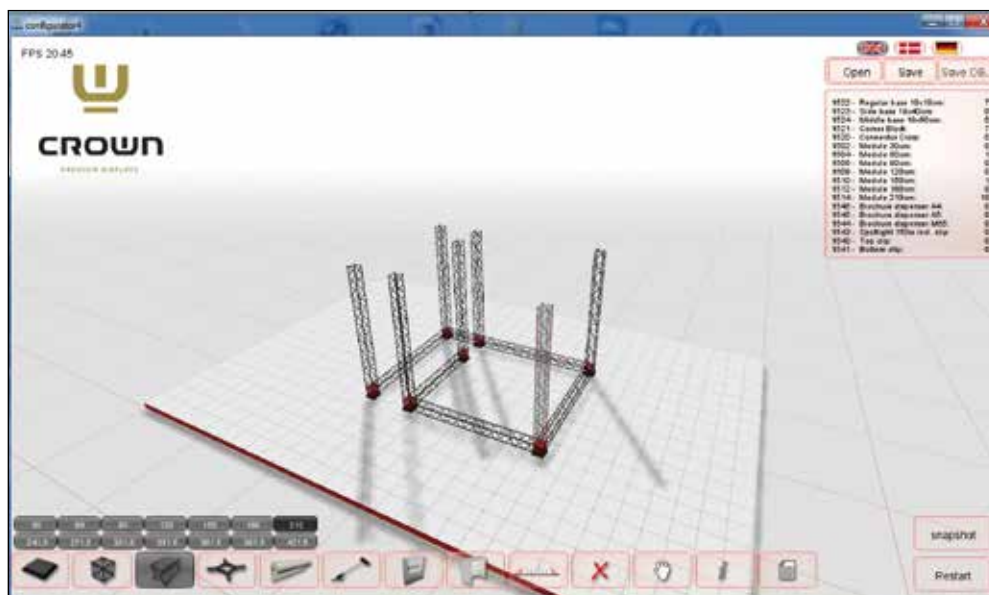

- *Delivered without banner.
- *Find all spare parts and accessories on page 18-19.

Získejte 3D program zdarma

Vytvoření vlastního stánku
CROWN Truss nebo
displeje! Uživatelsky
příjemný, rychlý a snadný!
Sestavte se všemi
díly a doplňky.
Uložte, upravte a tiskněte.
Snímky obrazovky ze
všech úhlů.

Požádejte o detaily
a přístup!

BE CROWN DEALER TODAY!

Sample Kit contains:

- 1 x Regular Base 19 x 19 cm (7 1/2" x 7 1/2")
- 1 x Corner Block
- 1 x Module 90 cm (35 7/16")
- 1 x Connector Cross
- 1 x Brochure dispenser A4
- 10 x Crown catalogues.