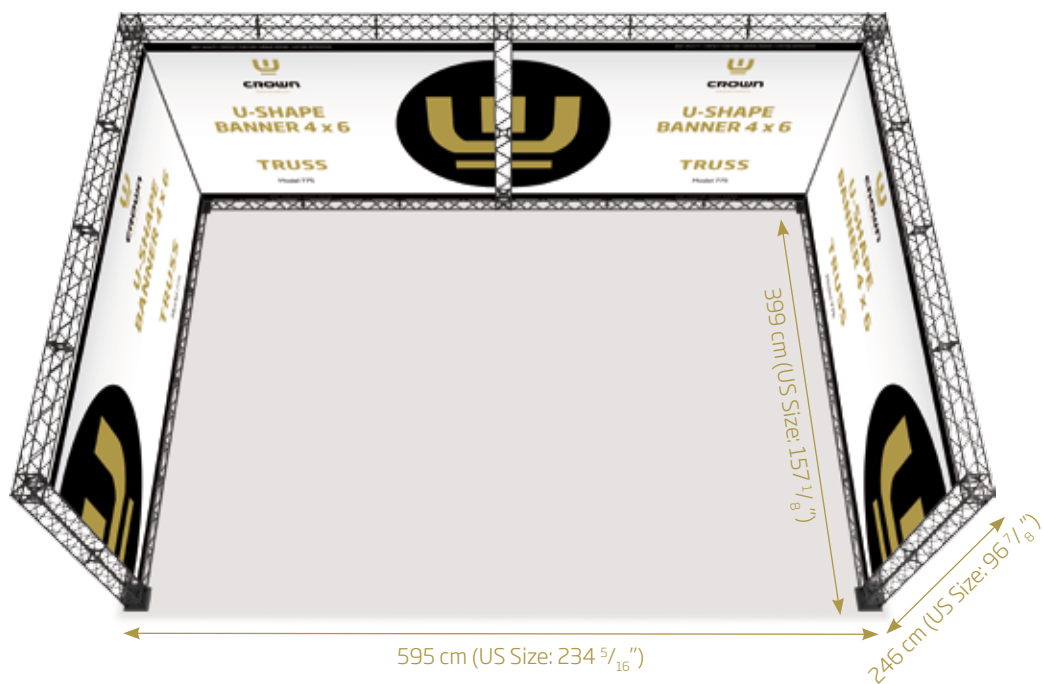

Přilepte banner na
hliníkový profil
oboustrannou páskou.
Po zákrutu nebo dvou
vlozte profil s banerem
do horního a spodního
klipsu.

CROWN

PREMIUM DISPLAYS

System TRUSS dostupný v ČERNÉM a BÍLÉM provedení

Standardní základna:

19 x 19 cm

Boční základna:

19 x 40 cm

Středová základna:

19 x 60 cm

Montáž bannerů:

Hliníkový profil s lepicí páskou pro
uchycení banneru. Namontujte komplet
na moduly pomocí horních a spodních
svorek a vypněte jej pomocí bočních.

TRUSS MODEL 774 & 775

Model 774
UCT15BM774

Truss L-Shape 4 x 6

- 24 x 90 cm (US size: 35 ⁷/₁₆") Module
- 4 x 120 cm (US size: 47 ¹/₄") Module
- 8 x Corner Block
- 18 x Connector Cross
- 4 x Regular Base
- 30 x Top Clip
- 30 x Bottom Clip
- 20 x 90 cm (US size: 35 ⁷/₁₆") Alu Profile
- 1 x Cardboard Box

Model 775
UCT15BM775

Truss U-Shape 4 x 6

- 33 x 90 cm (US size: 35 ⁷/₁₆") Module
- 5 x 120 cm (US size: 47 ¹/₄") Module
- 10 x Corner Block
- 25 x Connector Cross
- 5 x Regular Base
- 42 x Top Clip
- 42 x Bottom Clip
- 28 x 90 cm (US size: 35 ⁷/₁₆") Alu Profile
- 1 x Cardboard Box