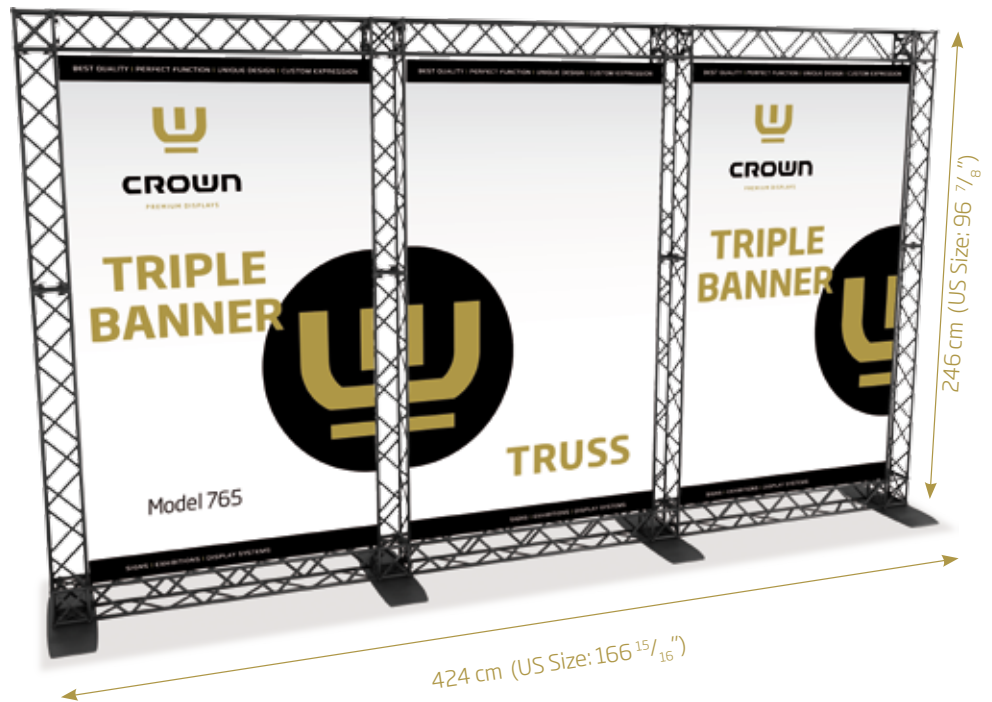

TRUSS MODEL 765 & 766

Model 765 UCT15BM765

Truss Triple Banner

- 4 x 90 cm (US size: 35 $\frac{7}{16}$ ") Module
- 10 x 120 cm (US size: 47 $\frac{1}{4}$ ") Module
- 8 x Corner Block
- 4 x Connector Cross
- 4 x Middle Base
- 12 x Top Clip
- 12 x Bottom Clip
- 6 x 120 cm (US size: 47 $\frac{1}{4}$ ") Alu Profile
- 1 x Cardboard Box

Optional Spotlight
with fitting: UCT15BLT10