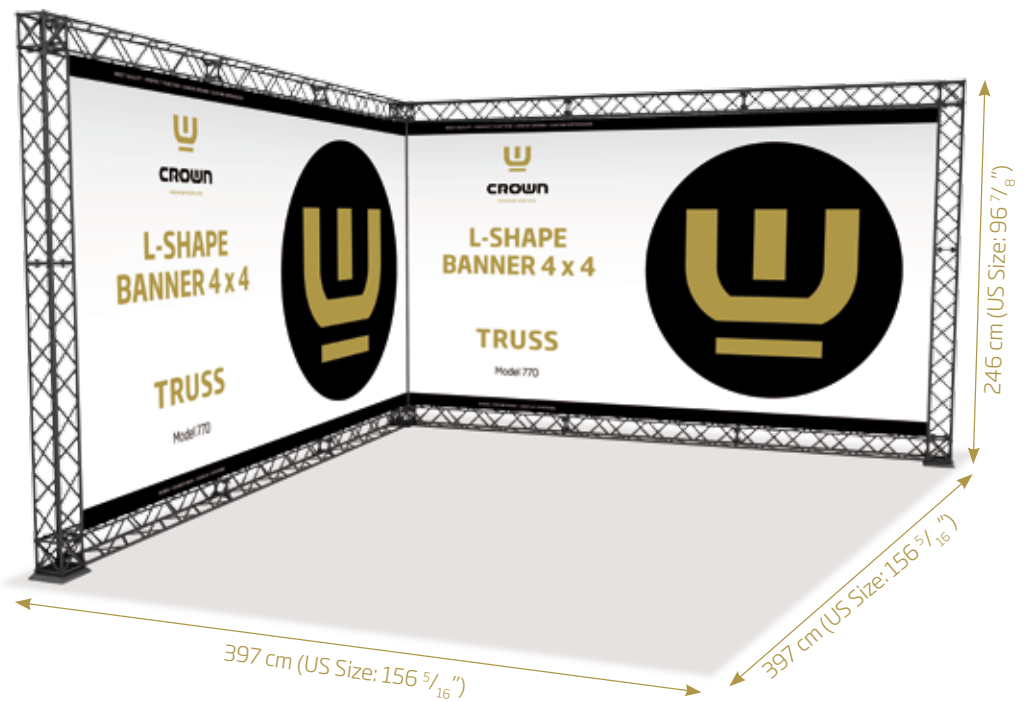

Přilepte banner na
hliníkový profil
oboustrannou páskou.
Po zákrutu nebo dvou
vlozte profil s banerem
do horního a spodního
klipsu.

CROWN

PREMIUM DISPLAYS

System TRUSS dostupný v ČERNÉM a BÍLÉM provedení

Optional Spotlight
with fitting: UCT15BLT10

Model 769
UCT15BM769

Truss U-Shape 3 x 3

- 22 x 90 cm (US size: 35 $\frac{7}{16}$ ") Module
- 4 x 120 cm (US size: 47 $\frac{1}{4}$ ") Module
- 8 x Corner Block
- 16 x Connector Cross
- 4 x Regular Base
- 27 x Top Clip
- 27 x Bottom Clip
- 18 x 90 cm (US size: 35 $\frac{7}{16}$ ") Alu Profile
- 1 x Cardboard Box

Optional Spotlight
with fitting: UCT15BLT10

TRUSS MODEL 770 & 771

Model 770 UCT15BM770

Truss L-Shape 4 x 4

- 3 x 90 cm (US size: 35 $\frac{7}{16}$ ") Module
- 15 x 120 cm (US size: 47 $\frac{1}{4}$ ") Module
- 6 x Corner Block
- 11 x Connector Cross
- 3 x Regular Base
- 24 x Top Clip
- 24 x Bottom Clip
- 12 x 120 cm (US size: 47 $\frac{1}{4}$ ") Alu Profile
- 1 x Cardboard Box

Optional Spotlight
with fitting: UCT15BLT10

Model 771 UCT15BM771

Truss U-Shape 4 x 4

- 4 x 90 cm (US size: 35 $\frac{7}{16}$ ") Module
- 22 x 120 cm (US size: 47 $\frac{1}{4}$ ") Module
- 8 x Corner Block
- 16 x Connector Cross
- 4 x Regular Base
- 36 x Top Clip
- 36 x Bottom Clip
- 18 x 120 cm (US size: 47 $\frac{1}{4}$ ") Alu Profile
- 1 x Cardboard Box