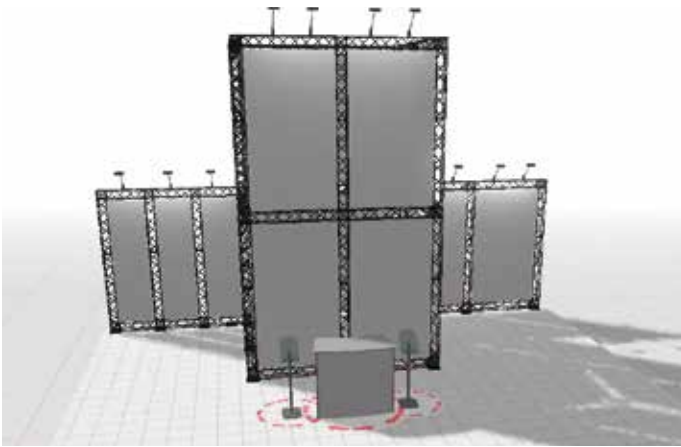

Přilepte banner na
hliníkový profil
oboustrannou páskou.
Po zákrutu nebo dvou
vlozte profil s banerem
do horního a spodního
klipsu.

CROWN

PREMIUM DISPLAYS

System TRUSS dostupný v ČERNÉM a BÍLÉM provedení

Standardní základna:

19 x 19 cm

Boční základna:

19 x 40 cm

Středová základna:

19 x 60 cm

Montáž bannerů:

Hliníkový profil s lepicí páskou pro
uchycení banneru. Namontujte komplet
na moduly pomocí horních a spodních
svorek a vypněte jej pomocí bočních.

- *Delivered without banner.
- *Find all spare parts and accessories on page 18-19.

Získejte 3D program zdarma

Vytvoření vlastního stánku
CROWN Truss nebo
displeje! Uživatelsky
příjemný, rychlý a snadný!
Sestavte se všemi
díly a doplňky.
Uložte, upravte a tiskněte.
Snímky obrazovky ze
všech úhlů.

Požádejte o detaily
a přístup!

BE CROWN DEALER TODAY!

Sample Kit contains:

- 1 x Regular Base 19 x 19 cm (7 1/2" x 7 1/2")
- 1 x Corner Block
- 1 x Module 90 cm (35 7/16")
- 1 x Connector Cross
- 1 x Brochure dispenser A4
- 10 x Crown catalogues.