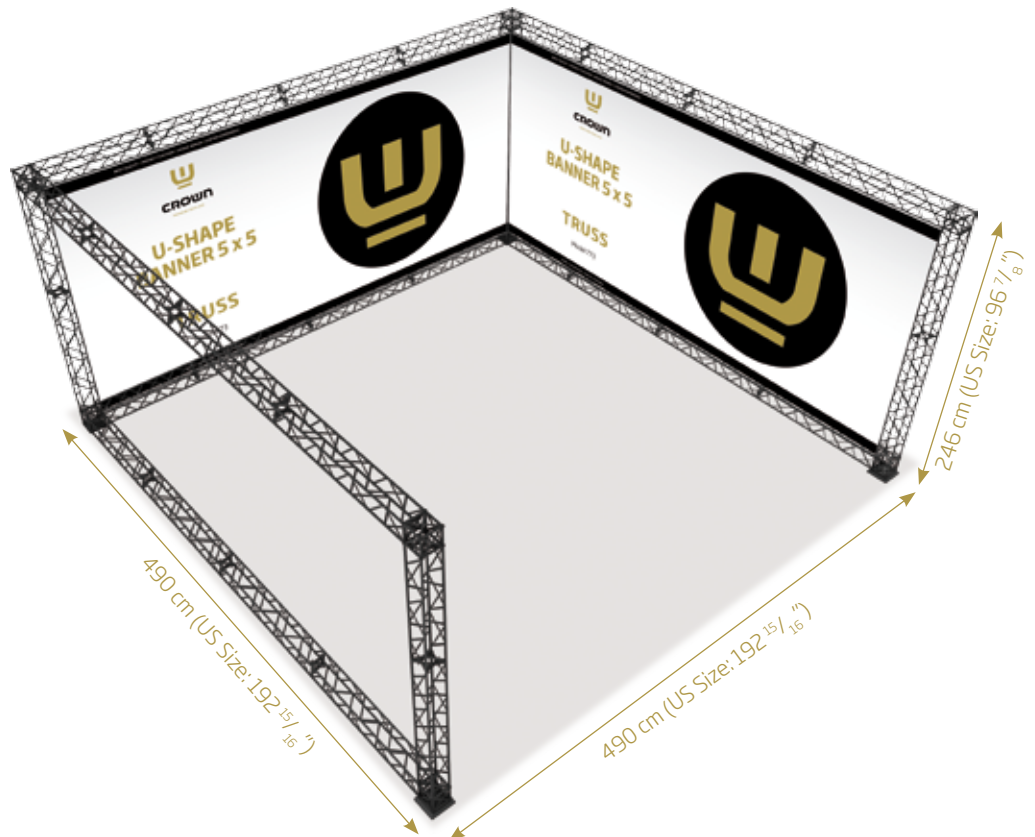

Následující produkty jsou v nabídce dostupnosti:

SVĚTOVÁ SENZACE: CROWN TRUSS

NEJLEPŠÍ
KVALITA

PERFEKTNÍ
FUNKČNOST

UNIKÁTNÍ
DESIGN

VLASTNÍ
VÝRAZ

CROWN TRUSS

Modulární systém s neomezenými možnostmi. Vyrobeno ze silných a odolných materiálů - hliníku, oceli a kompozitu.

Přilepte banner na
hliníkový profil
oboustrannou páskou.
Po zákrutu nebo dvou
vlozte profil s banerem
do horního a spodního
klipsu.

CROWN

PREMIUM DISPLAYS

System TRUSS dostupný v ČERNÉM a BÍLÉM provedení

Standardní základna:

19 x 19 cm

Boční základna:

19 x 40 cm

Středová základna:

19 x 60 cm

Montáž bannerů:

Hliníkový profil s lepicí páskou pro
uchycení banneru. Namontujte komplet
na moduly pomocí horních a spodních
svorek a vypněte jej pomocí bočních.

22 x Connector Cross

4 x Regular Base

45 x Top Clip

45 x Bottom Clip

6 x 90 cm (US size: 35 ⁷/₁₆") Alu Profile

18 x 120 cm (US size: 47 ¹/₄") Alu Profile

1 x Cardboard Box

Optional Spotlight
with fitting: UCT15BLT10