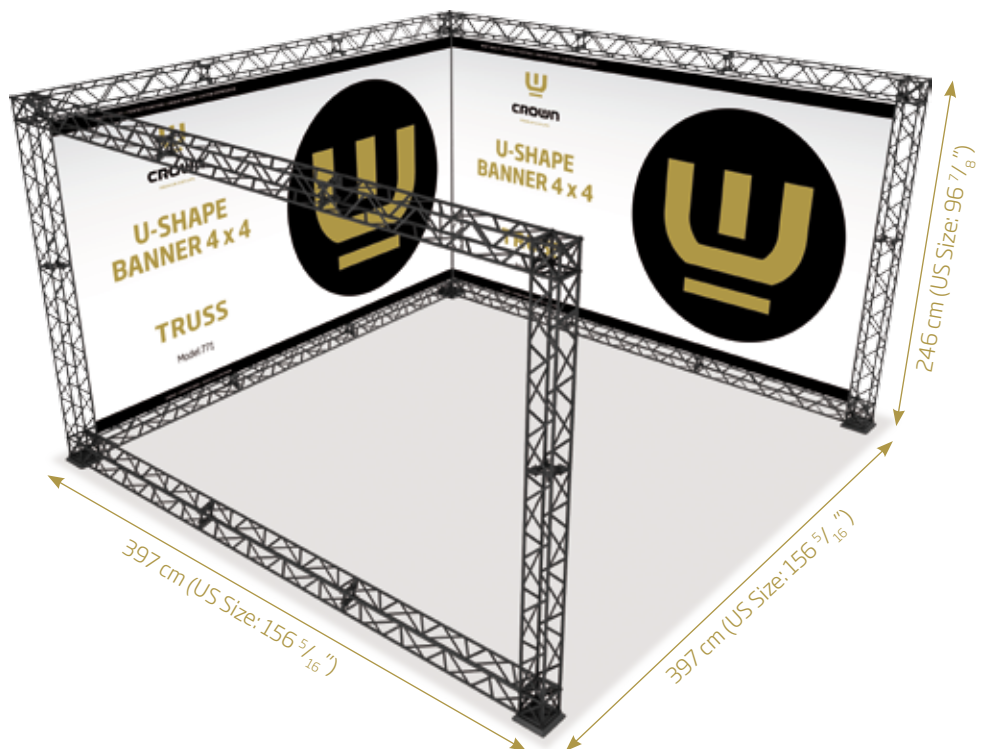

Model 771 UCT15BM771

Truss U-Shape 4 x 4

- 4 x 90 cm (US size: 35 $\frac{7}{16}$ ") Module
- 22 x 120 cm (US size: 47 $\frac{1}{4}$ ") Module
- 8 x Corner Block
- 16 x Connector Cross
- 4 x Regular Base
- 36 x Top Clip
- 36 x Bottom Clip
- 18 x 120 cm (US size: 47 $\frac{1}{4}$ ") Alu Profile
- 1 x Cardboard Box

Optional Spotlight
with fitting: UCT15BLT10