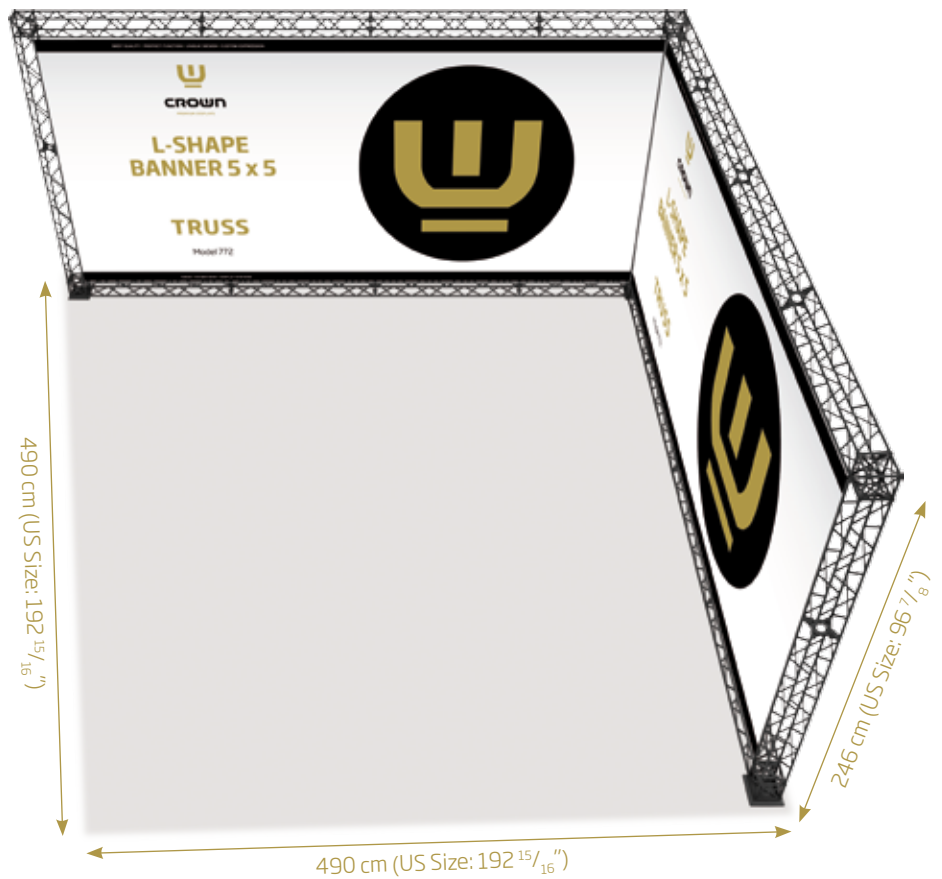

Přilepte banner na
hliníkový profil
oboustrannou páskou.
Po zákrutu nebo dvou
vlozte profil s banerem
do horního a spodního
klipsu.

CROWN

PREMIUM DISPLAYS

System TRUSS dostupný v ČERNÉM a BÍLÉM provedení

Standardní základna:

19 x 19 cm

Boční základna:

19 x 40 cm

Středová základna:

19 x 60 cm

Montáž bannerů:

Hliníkový profil s lepicí páskou pro
uchycení banneru. Namontujte komplet
na moduly pomocí horních a spodních
svorek a vypněte jej pomocí bočních.

6 x Corner Block

15 x Connector Cross

3 x Regular Base

30 x Top Clip

30 x Bottom Clip

4 x 90 cm (US size: 35 ⁷/₁₆") Alu Profile

12 x 120 cm (US size: 47 ¹/₄") Alu Profile

1 x Cardboard Box

Optional Spotlight
with fitting: UCT15BLT10

Model 773

UCT15BM773

Truss

U-Shape 5 x 5

10 x 90 cm (US size: 35 ⁷/₁₆") Module

22 x 120 cm (US size: 47 ¹/₄") Module

8 x Corner Block