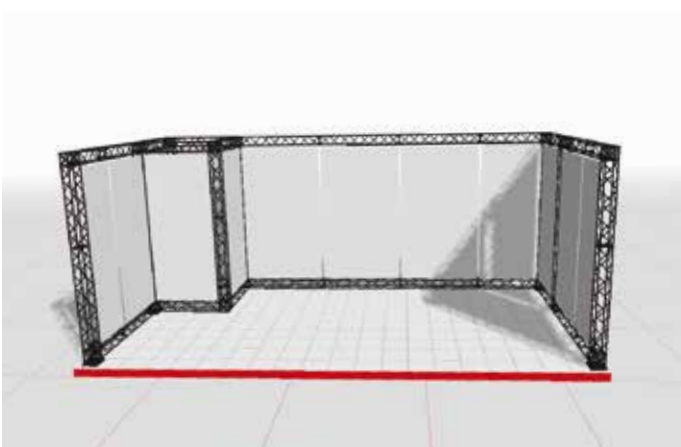

Přilepte banner na
hliníkový profil
oboustrannou páskou.
Po zákrutu nebo dvou
vlozte profil s banerem
do horního a spodního
klipsu.

CROWN

PREMIUM DISPLAYS

System TRUSS dostupný v ČERNÉM a BÍLÉM provedení

- *Delivered without banner.
- *Find all spare parts and accessories on page 18-19.

Získejte 3D program zdarma

Vytvoření vlastního stánku
CROWN Truss nebo
displeje! Uživatelsky
příjemný, rychlý a snadný!
Sestavte se všemi
díly a doplňky.
Uložte, upravte a tiskněte.
Snímky obrazovky ze
všech úhlů.

Požádejte o detaily
a přístup!

BE CROWN DEALER TODAY!

Sample Kit contains:

- 1 x Regular Base 19 x 19 cm (7 1/2" x 7 1/2")
- 1 x Corner Block
- 1 x Module 90 cm (35 7/16")
- 1 x Connector Cross
- 1 x Brochure dispenser A4
- 10 x Crown catalogues.