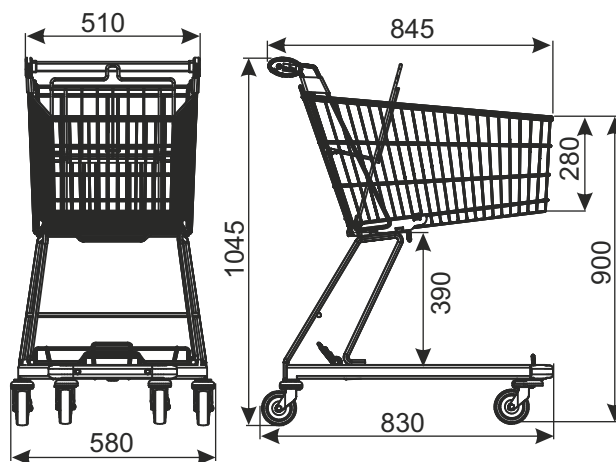

NÁKUPNÍ VOZÍK CLASSIC 90

TYP	Classic 90
OBJEM KOŠE	85 l
NOSNOST KOŠE	85 kg
CELKOVÁ NOSNOST	125 kg
PRŮMĚR KOLEČEK	100 mm (optionally 125 mm)
POVRCHOVÁ ÚPRAVA	pozinkovaný + tepelně vytvrzující lak
STOHOVACÍ DISTANC	180 mm

Nákupní vozík má ve standardní verzi standardní kolečka. Volitelné příslušenství (mimo jiné kolečka pro chodník nebo s brzdou, mincový zámek, logo a další příslušenství) vyžaduje samostatnou montáž.

PRODUCT NAME	FINISH	INDEX
Nákupní vozík Classic 90 s dětskou sedačkou	pozinkovaný + lak	919-350-718
Nákupní vozík Classic 90 bez sedačky	pozinkovaný + lak	919-350-717