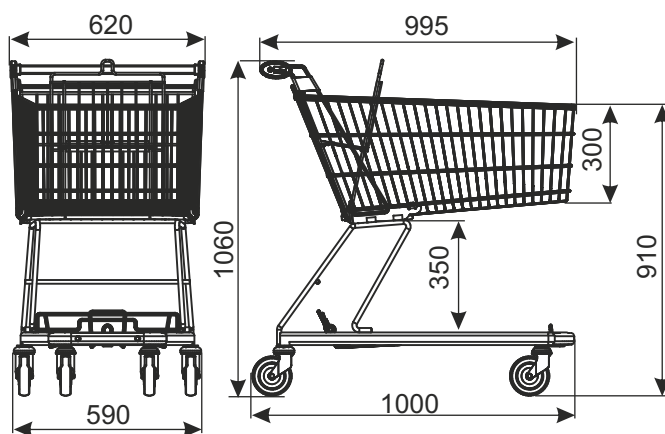

## NÁKUPNÍ VOZÍK CLASSIC 140

TYP	Classic 140
OBJEM KOŠE	136 l
NOSNOST KOŠE	136 kg
CELKOVÁ NOSNOST	186 kg
PRŮMĚR KOLEČEK	125 mm
POVRCHOVÁ ÚPRAVA	pozinkovaný + tepelně vytvrzující lak
STOHOVACÍ DISTANC	220 mm

Nákupní vozík má ve standardní verzi standardní kolečka. Volitelné příslušenství (mimo jiné kolečka pro chodník nebo s brzdou, mincový zámek, logo a další příslušenství) vyžaduje samostatnou montáž.  
Poznámka: Pokud používáte kolečka pro chodník, maximální nosnost vozíku je 130 kg.

PRODUKT	FINISH	INDEX
Nákupní vozík Classic 140 s dětskou sedačkou	pozinkovaný + lak	919-350-720
Nákupní vozík Classic 140 bez sedačky	pozinkovaný + lak	919-350-719