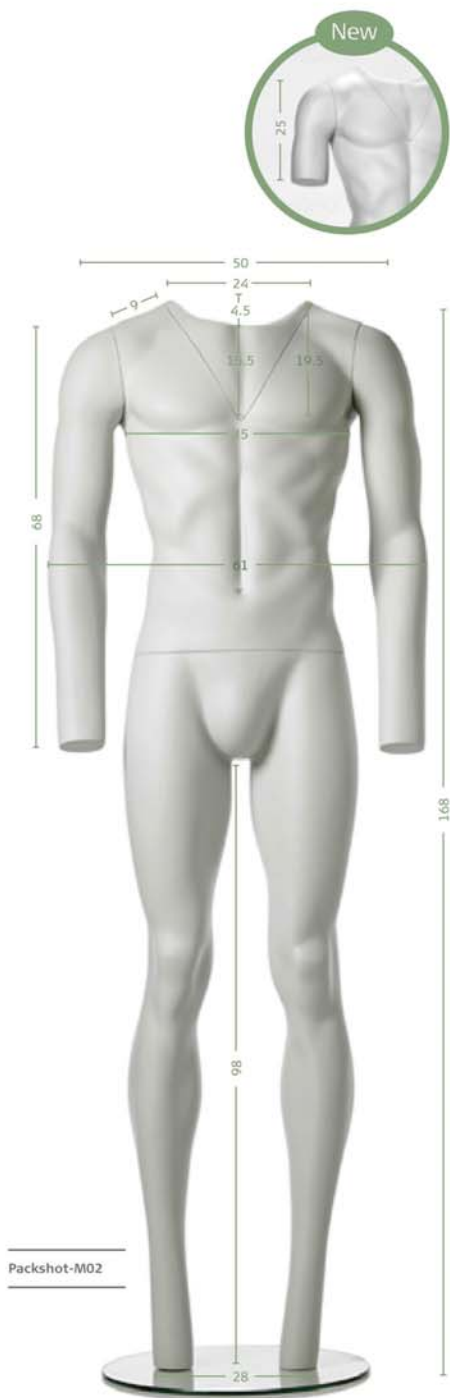

Packshot-M02