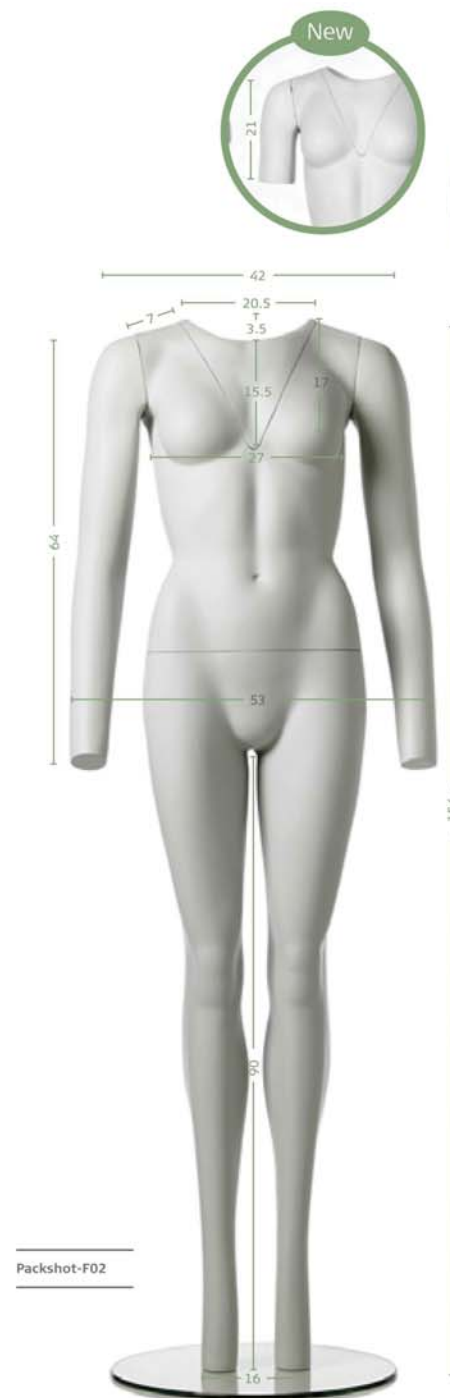

Figurína je navržena speciálně pro vytváření neutrálních snímků oblečení do katalogů a na e-shopy.

Rovná, přímá pozice umožňuje nafocení oblečení s liniemi těla.

Perfektně tvarované proporce figuríny umocňují dojem a podtrhují design fotografovaného oblečení. Tyto figuríny se velmi dobře oblékají a svlékají, délka paží a nohou je prodloužená pro lepší vzhled oblečení.

Jednoduché nasazení nástavce pro focení kapucí

Další novinkou je nástavec pro snadné 3D focení kapucí, značka je stále vidět.

New

Také dětská figurína má odnímatelnou krční část

Packshot-M02

Packshot-C02

Všechny rozměry jsou v centimetrech.

#### Pánská figurína

Výška	168 cm
Prsa	101 cm
Pas	82 cm
Boky	100 cm

Obsahuje: nástavec pro focení kapucí, ramena, dlouhé a krátké ruce

#### Dámská figurína

Výška	154 cm
Obvod přes prsa	89 cm
Obvod přes hrudník	78 cm
Pas	64 cm
Boky	93 cm

Obsahuje: nástavec pro focení kapucí, ramena, dlouhé a krátké ruce