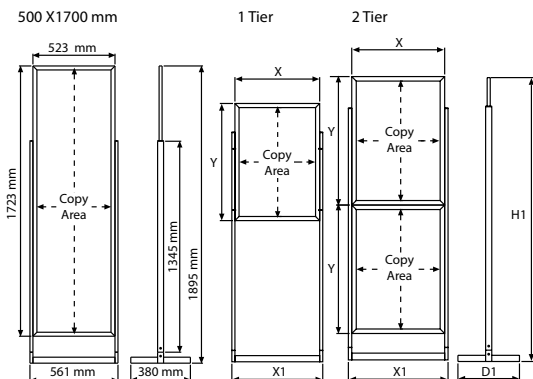

Delivered with poster protective set that includes 2 clear + 1 black sheet.  
Der Artikel wird mit Posterschutzset mit zwei klaren und einer schwarzen Folie geliefert.

Color options : Silver-anodized & black  
Farbenoptionen : schwarz und silber eloxiert.

1 Tier

2 Tier

500 X 1700 mm

MATERIAL : Silver & black aluminium				WEIGHT	PACKING SIZE
ARTICLE	POSTER	COPY	MODEL	WITH PACKING	*W X H X D
UIBS00N1A1	500 X 1700 mm	472 X 1672 mm	Silver anodised	10,900 kg	610 X 1980 X 72 mm
UIBS00C1S1	500 X 1700 mm	472 X 1672 mm	Black powder coated	10,900 kg	610 X 1980 X 72 mm

1 TIER : Silver & black aluminium										WEIGHT	PACKING SIZE
SILVER	BLACK	POSTER	COPY	X	X1	Y	D1	H		WITH PACKING	*W X H X D
UIBS00N1A1	UIBS00C1A1	594 X 841 mm	566 X 813 mm	617 mm	656 mm	864 mm	380 mm	1595 mm		8,000 kg	680 X 1670 X 72 mm
UIBS00N1B2	UIBS00C1B2	500 X 700 mm	472 X 672 mm	523 mm	562 mm	723 mm	380 mm	1595 mm		7,350 kg	610 X 1670 X 72 mm

2 TIER : Silver & black aluminium										WEIGHT	PACKING SIZE
SILVER	BLACK	POSTER	COPY	X	X1	Y	D1	H		WITH PACKING	*W X H X D
UIBS00N2A1	UIBS00C2A1	594 X 841 mm	566 X 813 mm	617 mm	656 mm	864 mm	450 mm	1820 mm		10,000 kg	710 X 1960 X 72 mm
UIBS00N2B2	UIBS00C2B2	500 X 700 mm	472 X 672 mm	523 mm	562 mm	723 mm	380 mm	1595 mm		8,850 kg	610 X 1670 X 72 mm