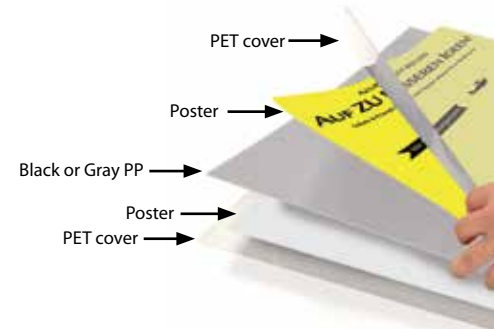

# Eco Infoboard

Eco Info board is a new double-sided economy floor stand. The black PVC in middle of 2 posters prevent light transmission. Easy to change poster by simply sliding in through the channels of the stand. Eco Info board has different models that can go up to 2 or 3 tier and display max. 6 posters at once. It is suitable for public spaces & the square base provides stability.

*Eco Infoboard ist ein neuer doppelseitiger ekonomischer Bodenständer. Die schwarze PVC Folie, die sich zwischen den beiden Postern befindet, dient zur Lichtabweisung. Mit Hilfe des Kanals ist ein leichter Einschub der Poster gewährleistet. Der Eco Infoboard kann bis zu 2 oder 3 Reihen erhöht werden, so dass max. 6 Poster gleichzeitig präsentiert werden können. Passend für öffentliche Plätze, da durch den quadratischen Fuss Stabilität gewährleistet wird.*

Delivered with poster protective set that includes 2 clear + 1 black sheet.  
Der Artikel wird mit Posterschutzset mit zwei klaren und einer schwarzen Folie geliefert.

Color options : Silver-anodized & black  
Farbenoptionen : schwarz und silber eloxiert.

1 Tier

2 Tier

500 X 1700 mm

MATERIAL : Silver & black aluminium				WEIGHT	PACKING SIZE
ARTICLE	POSTER	COPY	MODEL	WITH PACKING	*W X H X D
UIBS00N1A1	500 X 1700 mm	472 X 1672 mm	Silver anodised	10,900 kg	610 X 1980 X 72 mm
UIBS00C1S1	500 X 1700 mm	472 X 1672 mm	Black powder coated	10,900 kg	610 X 1980 X 72 mm